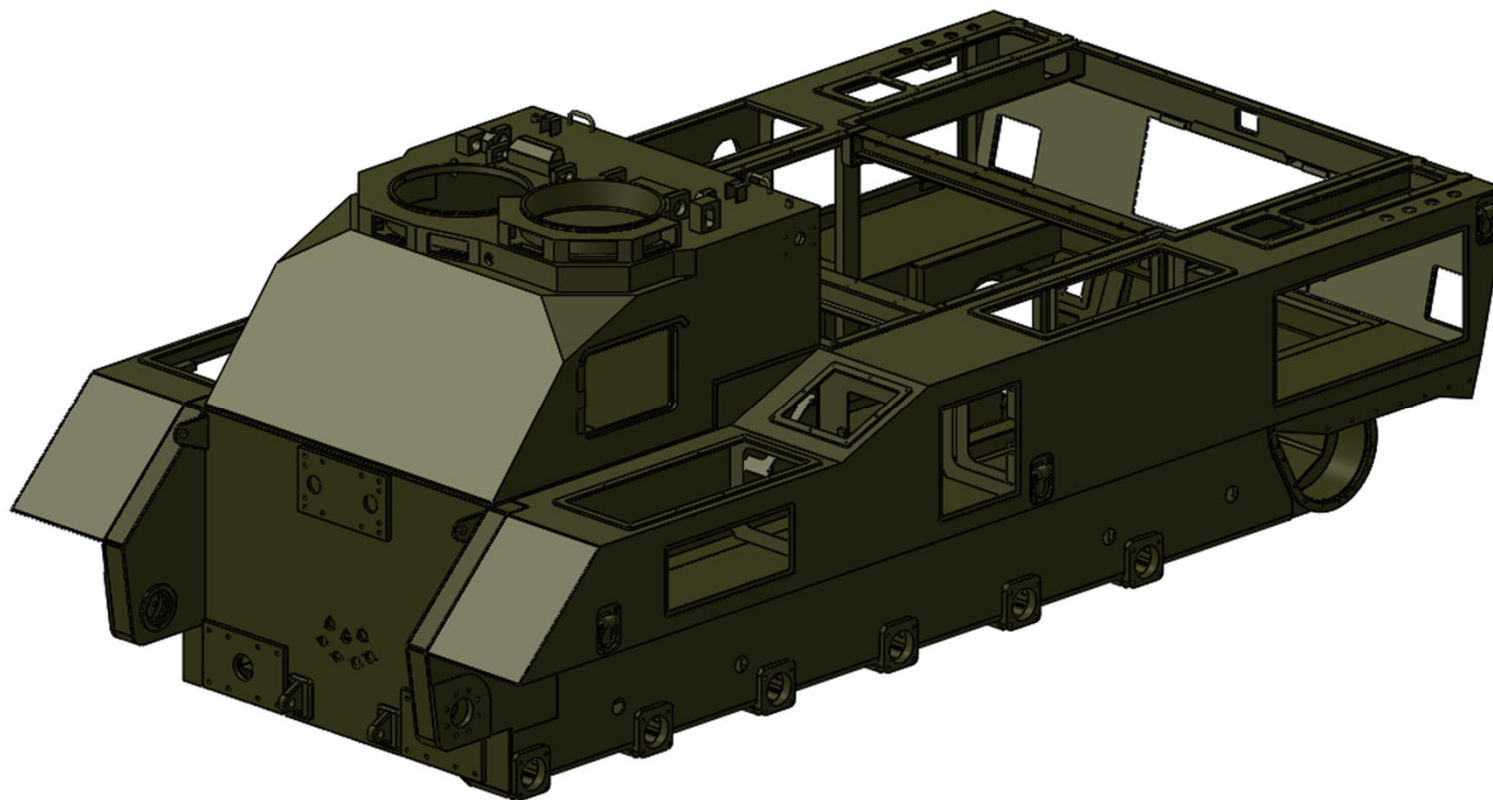

完成品イメージ

概略サイズ：長さ6,000×幅3,200×高さ2,300、質量約7t